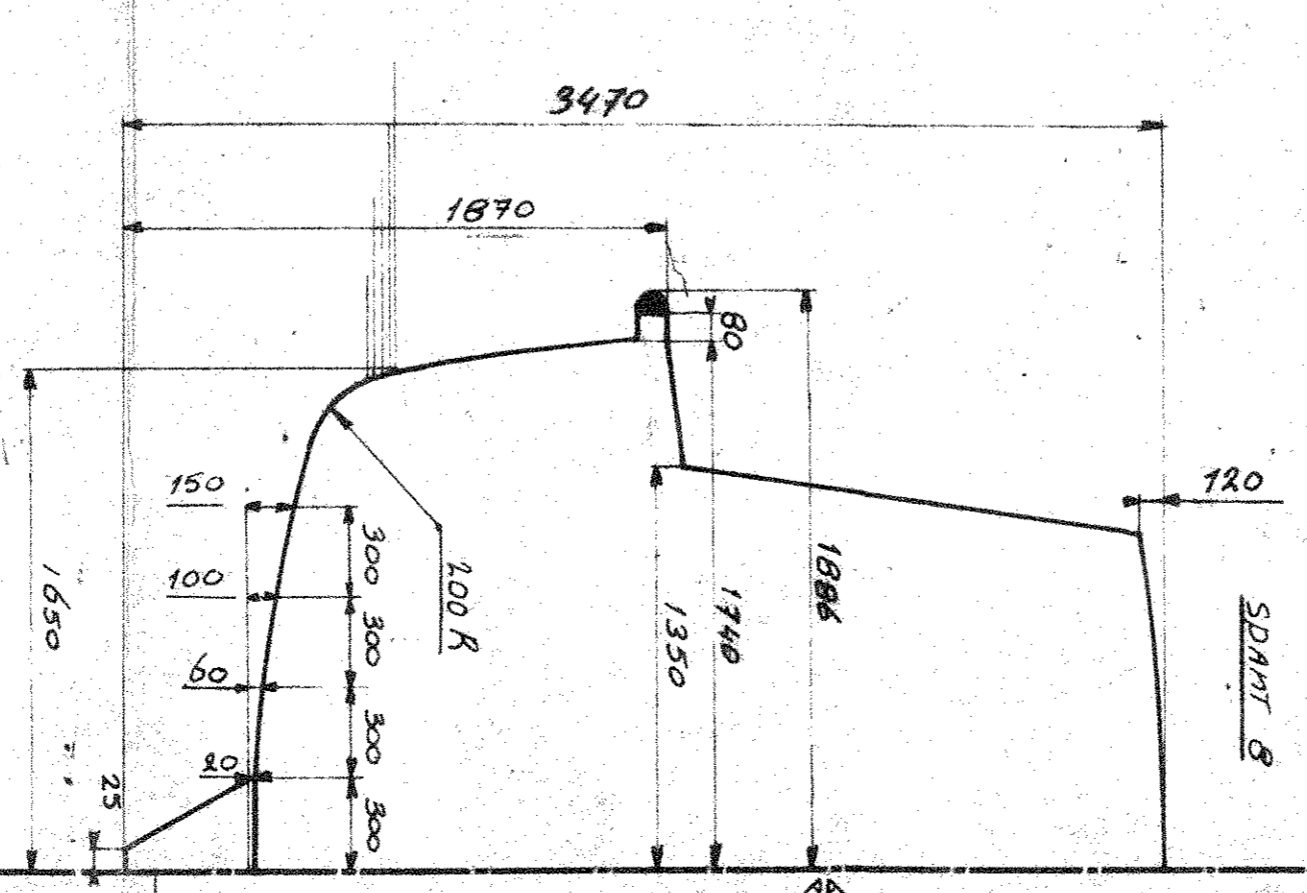

LETTER	AAFD DER WIJZIGING	DATEUM	PARAAAF

Lengte SCHIP + BEGEGHOUT + RUBBER : 15132

Lengte SCHIP zonder BEGEGHOUT : 15000

Lengte WATERLIJN : 14000
Lengte SCHIP over alles : 15385

SPANT AFSTAND BOOMH

SCHAAL	1:25	DATEUM	met. constructie niet-afwijking aanwijzing zie Schaal 1:100	afmet. m.
DETEKEND	F.R.S.	22-4-75	met. constructie niet-afwijking aanwijzing zie Schaal 1:100	
GECONTROLEERD				
GEZINN-				
BEWAANING				