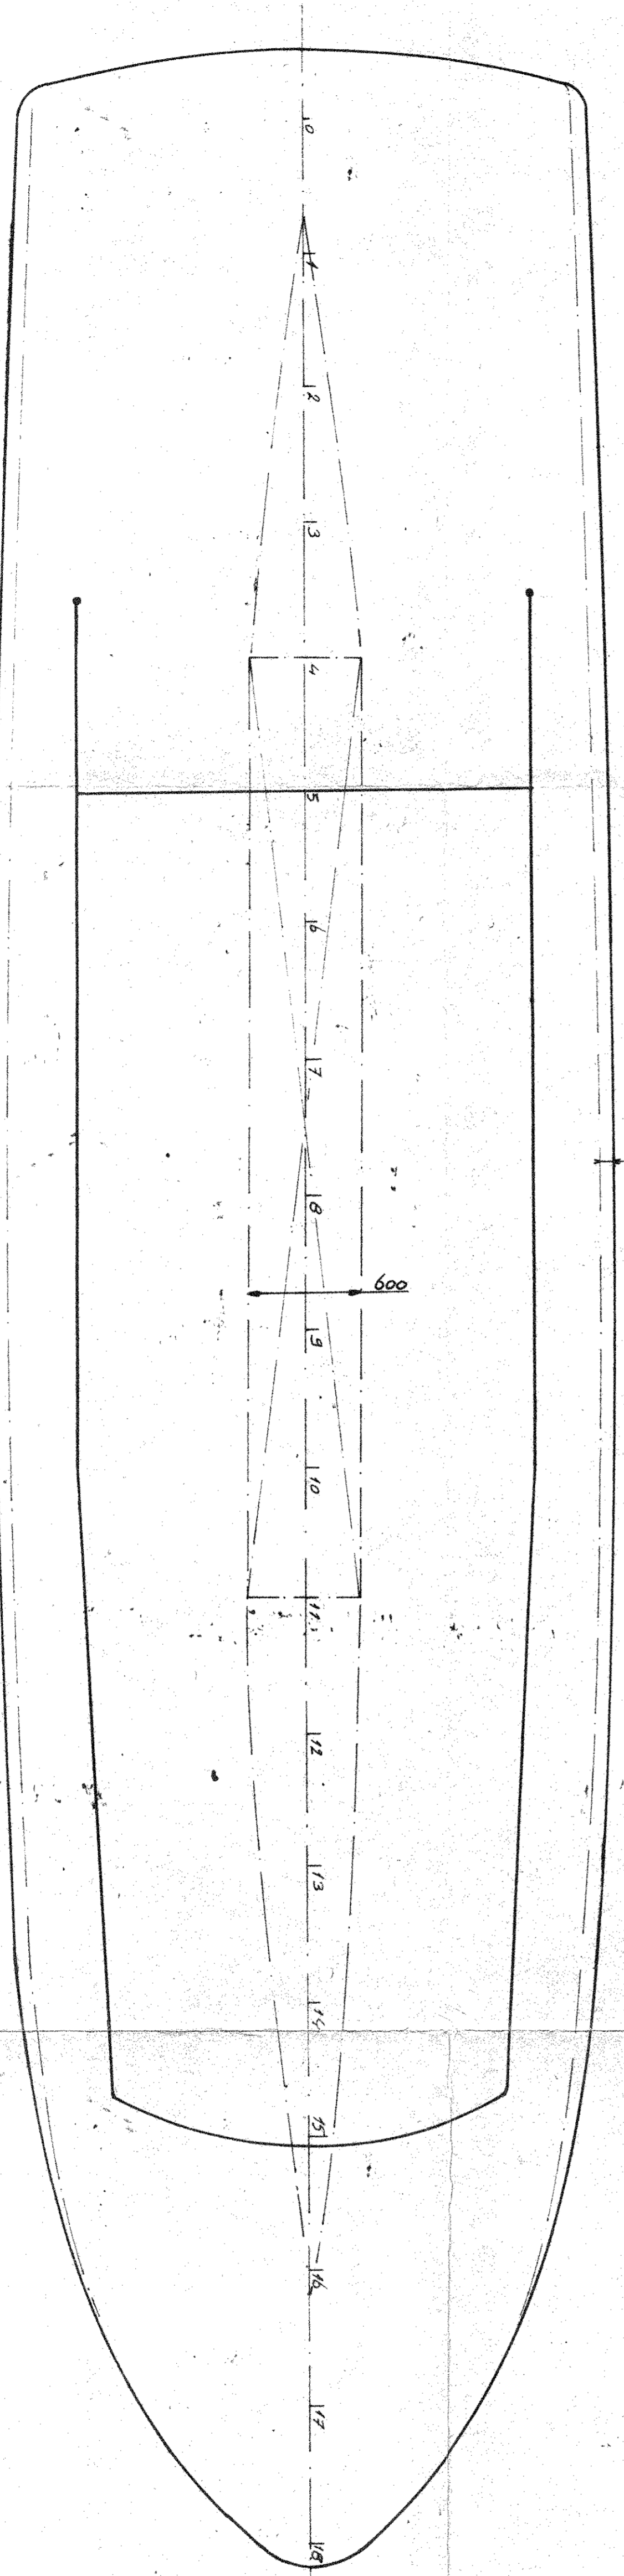

LETTER	AAFD DER WIJZIGING	DATEUM	PARAAAF

Lengte SCHIP + BEGEGHOUT + RUBBER : 15132

Lengte SCHIP zonder BEGEGHOUT : 15000

Lengte WATERLIJN : 14000
Lengte SCHIP over alles : 15385

SPANT AFSTAND BOOMH

SCHAAL	1:25	DATEUM	met. constructie niet-afwijking aanwijzing zie Schaal 1:100	afmet. m.
DETEKEND	F.R.S.	22-4-75	met. constructie niet-afwijking aanwijzing zie Schaal 1:100	
GECONTROLEERD				
GEZINN-				
BEWAANING				

REV. TEK. 4/6

SCHOTTEL

A1

12 SEP 1977
12 SEP 1977
12 SEP 1977

12 SEP 1977

12 SEP 1977

12 SEP 1977