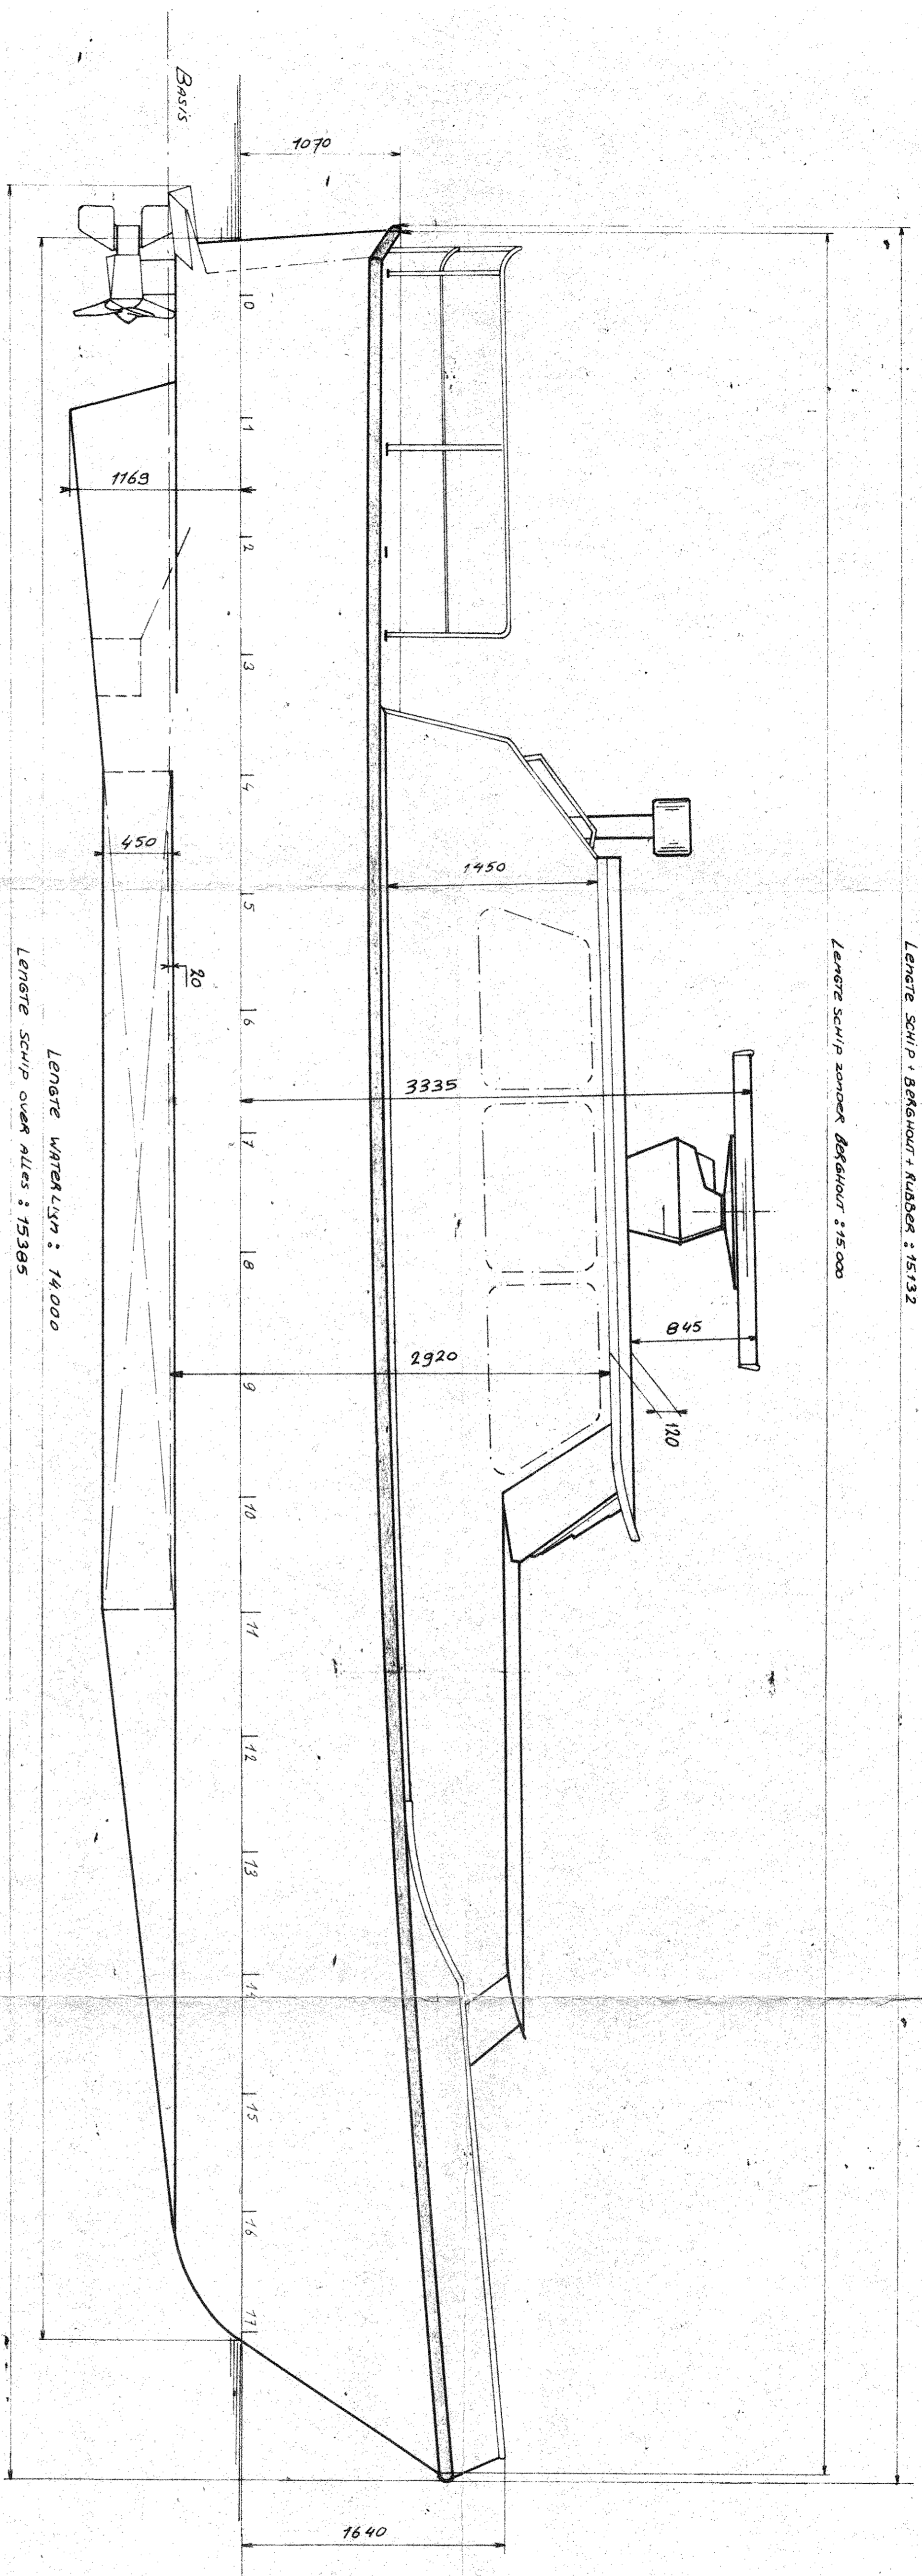

LETTER	AAFD DER WIJZIGING	DATEUM	PARAAAF

Lengte SCHIP + BEGEGHOUT + RUBBER : 15132

Lengte SCHIP zonder BEGEGHOUT : 15000

Lengte WATERLIJN : 14000
Lengte SCHIP over alles : 15385

SPANT AFSTAND BOOMH

SCHAAL	1:25	DATEUM	met. constructie niet-afwijking aanwijzing zie Schaal 1:100	afmet. m.
DETEKEND	F.R.S.	22-4-75	met. constructie niet-afwijking aanwijzing zie Schaal 1:100	
GECONTROLEERD				
GEZINN-				
BEWAANING				

REV. TEK. 4/6

SCHOTTEL

A1

12 SEP 1977
12 SEP 1977
12 SEP 1977

12 SEP 1977

12 SEP 1977

12 SEP 1977